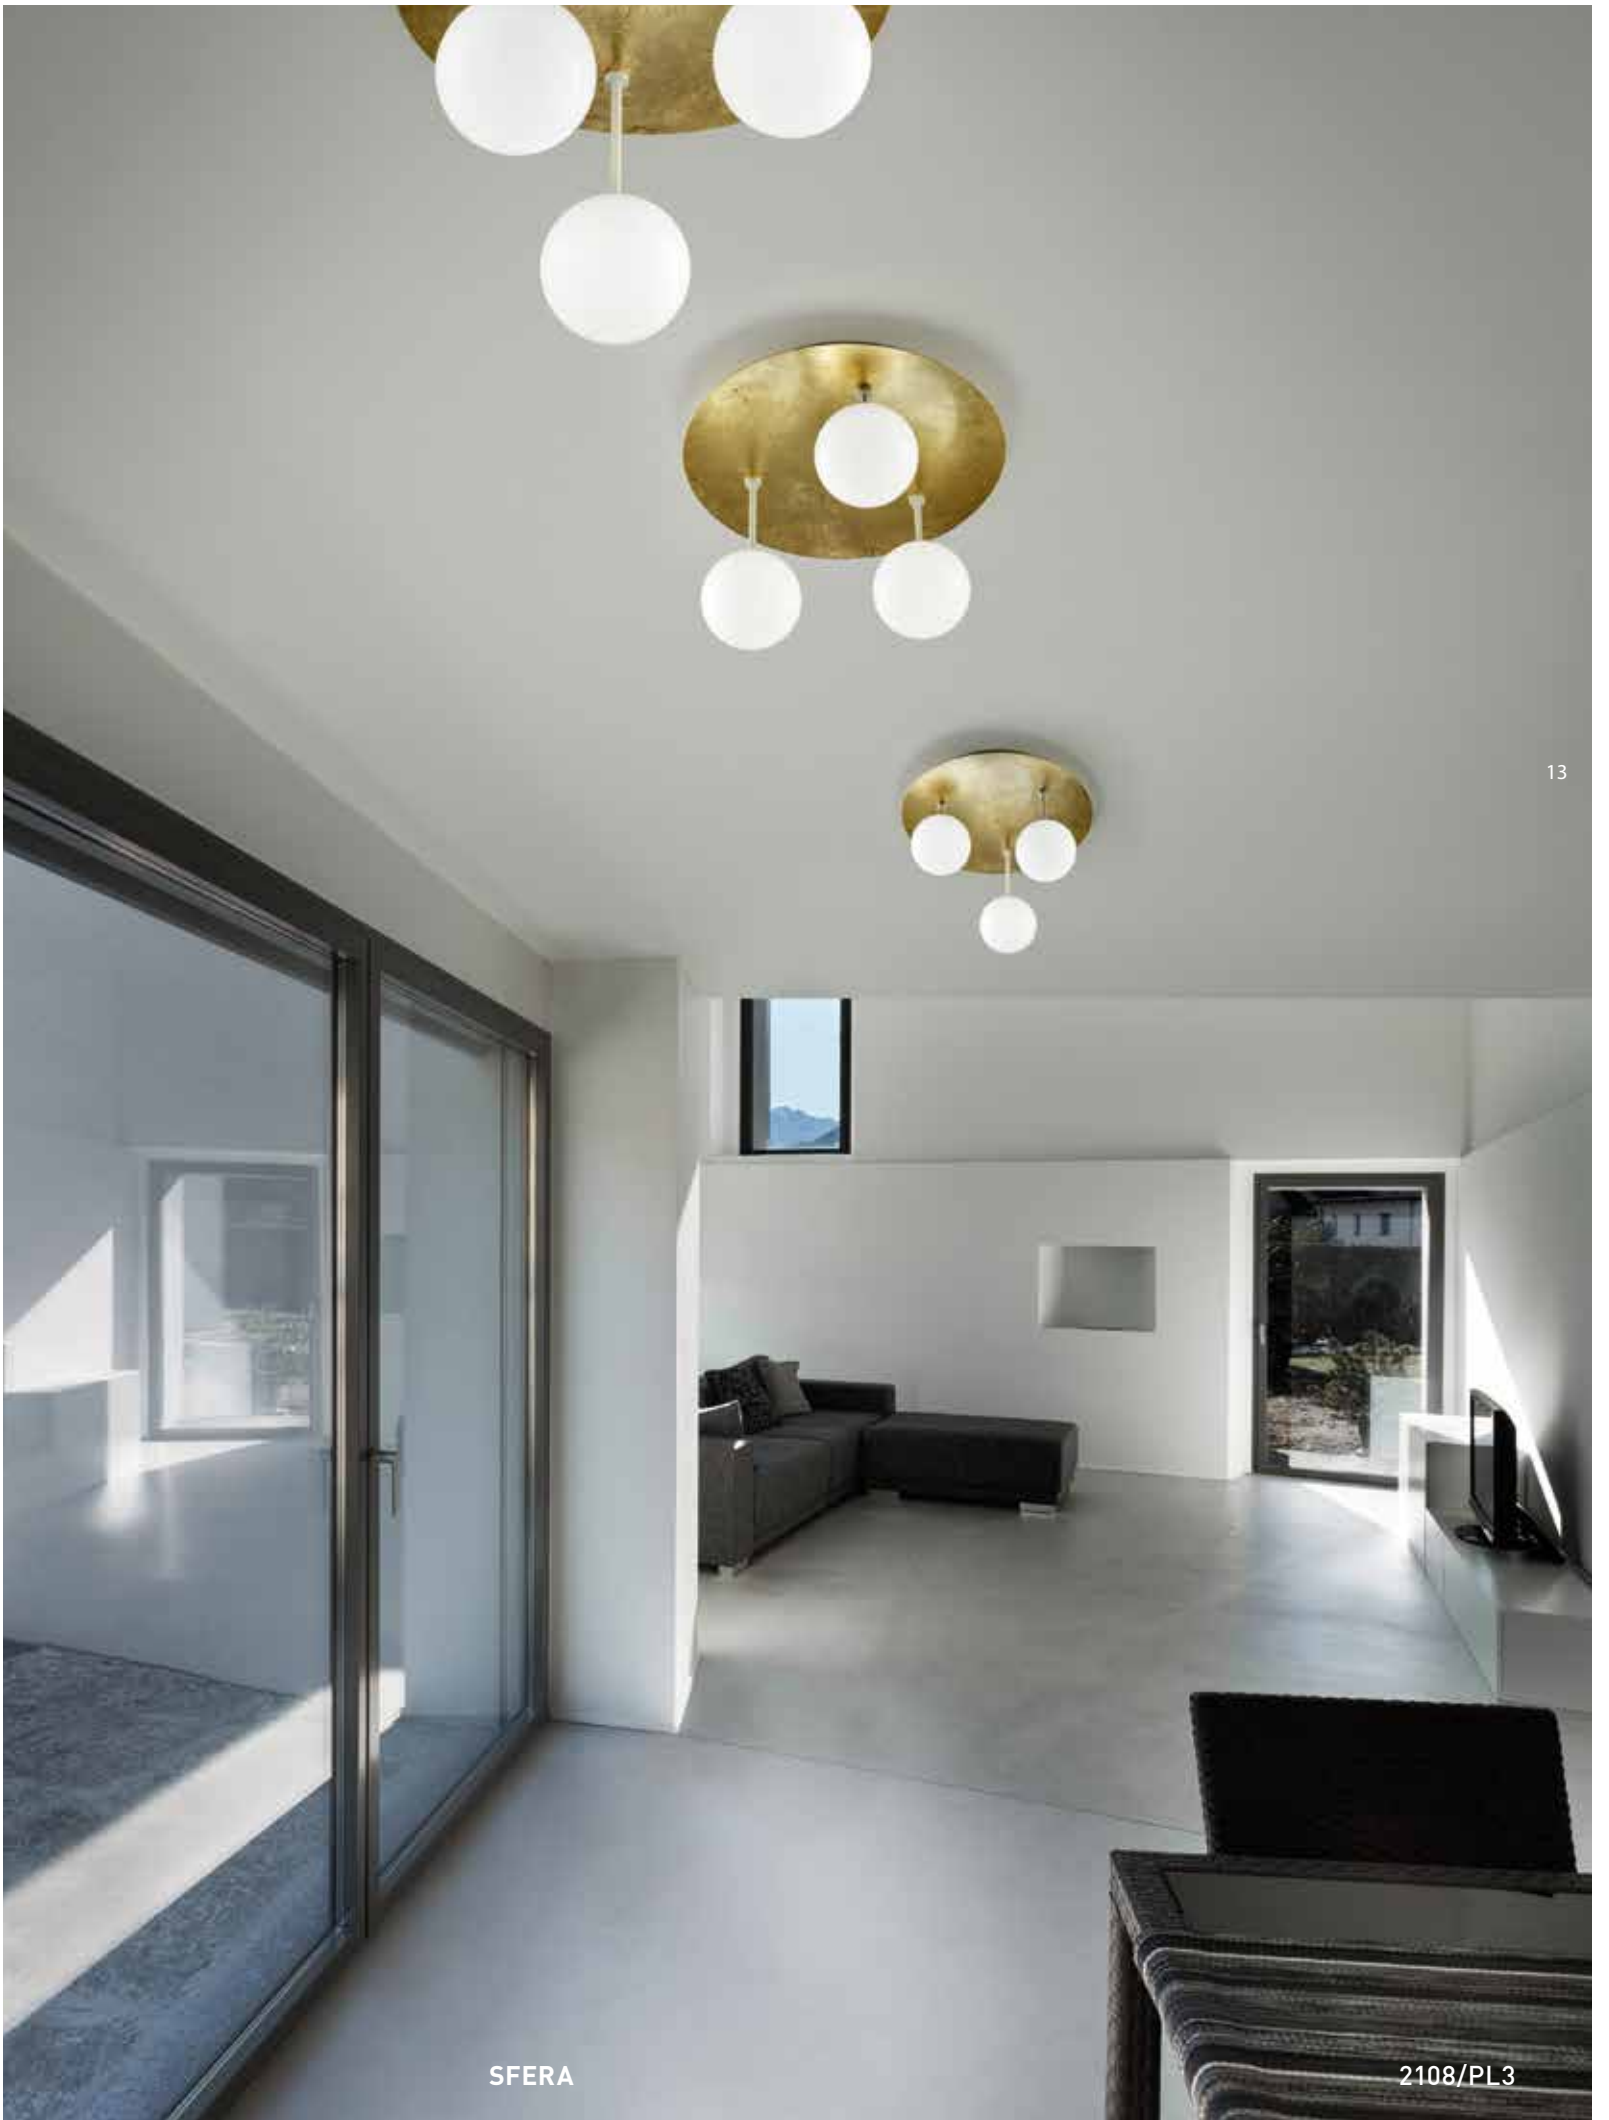

Sfera

12

2108/PL7

BRAGA LED

SFERA

2108/PL2

2108/PL2

W 18 - Vac 230
Lm 1.600 - C 3.000°K
Ø 310 mm
H 300 mm