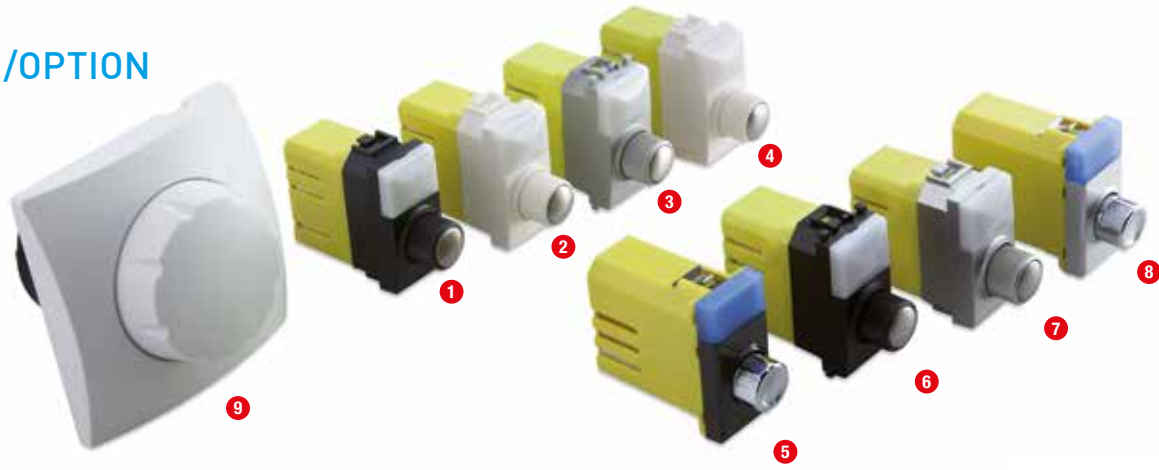

Suitable for installation in junction box or in box type 503

Selezione Dip-Switch - Dip-Switch selection

Schemi di collegamento - Wiring diagrams

2° OPZIONE/OPTION

Art.	Serie	W	Vac	Hz	Mod.	Pcs	
1	DIMLED 34 DSL	International	4÷100 (max 5 Acrich mod. - max 5 lamp)	230	50	1	10
2	DIMLED 34 DLT	Light	4÷100 (max 5 Acrich mod. - max 5 lamp)	230	50	1	10
3	DIMLED 34 DTC	Light Tech	4÷100 (max 5 Acrich mod. - max 5 lamp)	230	50	1	10
4	DIMLED 34 DVP	Vimar Plana	4÷100 (max 5 Acrich mod. - max 5 lamp)	230	50	1	10
5	DIMLED 34 DAX B	Axolute	4÷100 (max 5 Acrich mod. - max 5 lamp)	230	50	1	5
6	DIMLED 34 DEK A	Eikon	4÷100 (max 5 Acrich mod. - max 5 lamp)	230	50	1	5
7	DIMLED 34 DAX S	Silver Axolute	4÷100 (max 5 Acrich mod. - max 5 lamp)	230	50	1	5
8	DIMLED 34 DEK S	Eikon Next	4÷100 (max 5 Acrich mod. - max 5 lamp)	230	50	1	10
9	DIMLED 65 DAK	Ø 65mm	4÷100 (max 5 Acrich mod. - max 5 lamp)	230	50	Ø 65	8

47

Varialuce rotativo da incasso adatto alla regolazione di:

- Lampadine a LED dimmerabili Acrich
- Moduli Acrich - Acrich 2

La potenza applicabile è pari a un minimo di 4W e un massimo di 100W.

Comando diretto mediante deviatore a pressione e regolazione mediante rotazione della manopola stessa; accensione e spegnimento mediante pressione della manopola.