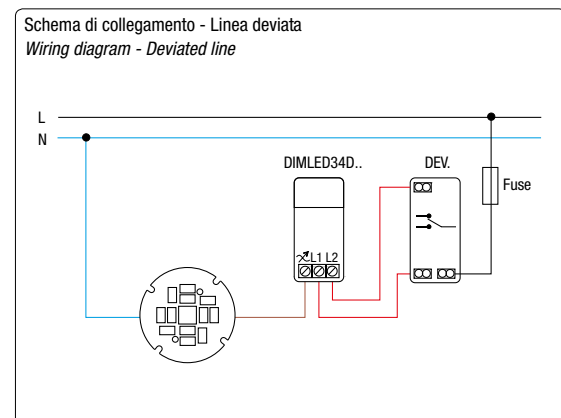

Schemi di collegamento - Wiring diagrams

3° OPZIONE/OPTION

BUSCH JAEGER 6523U