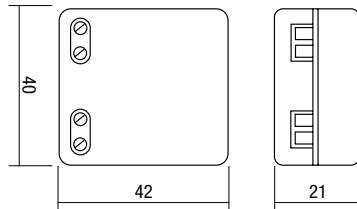

DIMMERABILE / DIMMABLE

PER ARTICOLI / FOR ARTICLES: 2001-2014-2026-2032-2048-2056-2058-2062-2064-2071-2078-2081/PL20-2081/PL30-2087-2088-2092-2100-2101.

1° OPZIONE/OPTION