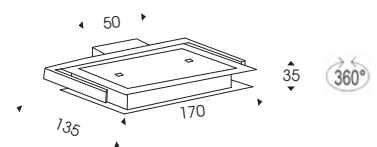

5863 1 cromo - chrome

5863 5 bianco - white

5863 7 grigio - grey

5863 9 nero - black

220/240V ECO G9 max 48W