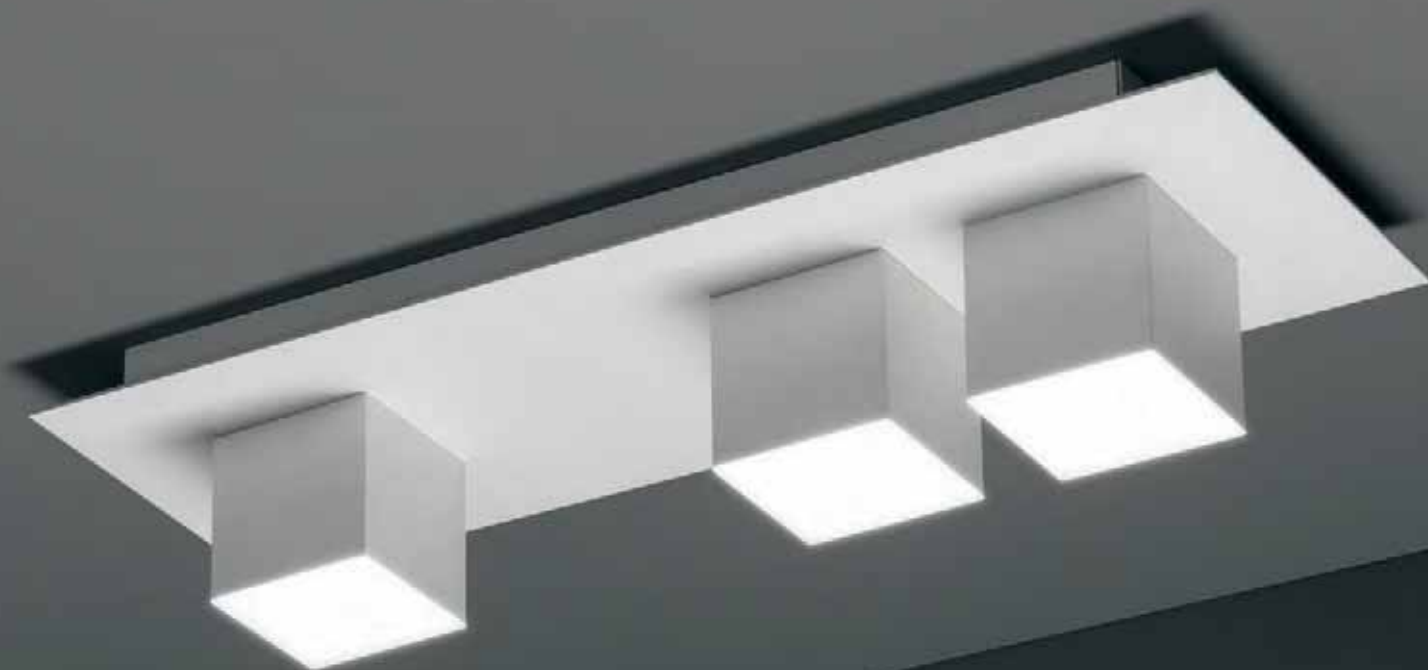

527151 bianco NW - *white*

527171 grigio NW - *grey*

527191 nero NW - *black*

220/240V 26W *Dimmable*

Colori led - *led colours*

■ 1 Natural white
4000°k 2400lm

527156 bianco WW - *white*

527176 grigio WW - *grey*

527196 nero WW - *black*

220/240V 26W *Dimmable*

Colori led - *led colours*

■ 6 Warm white
3000°k 1950lm