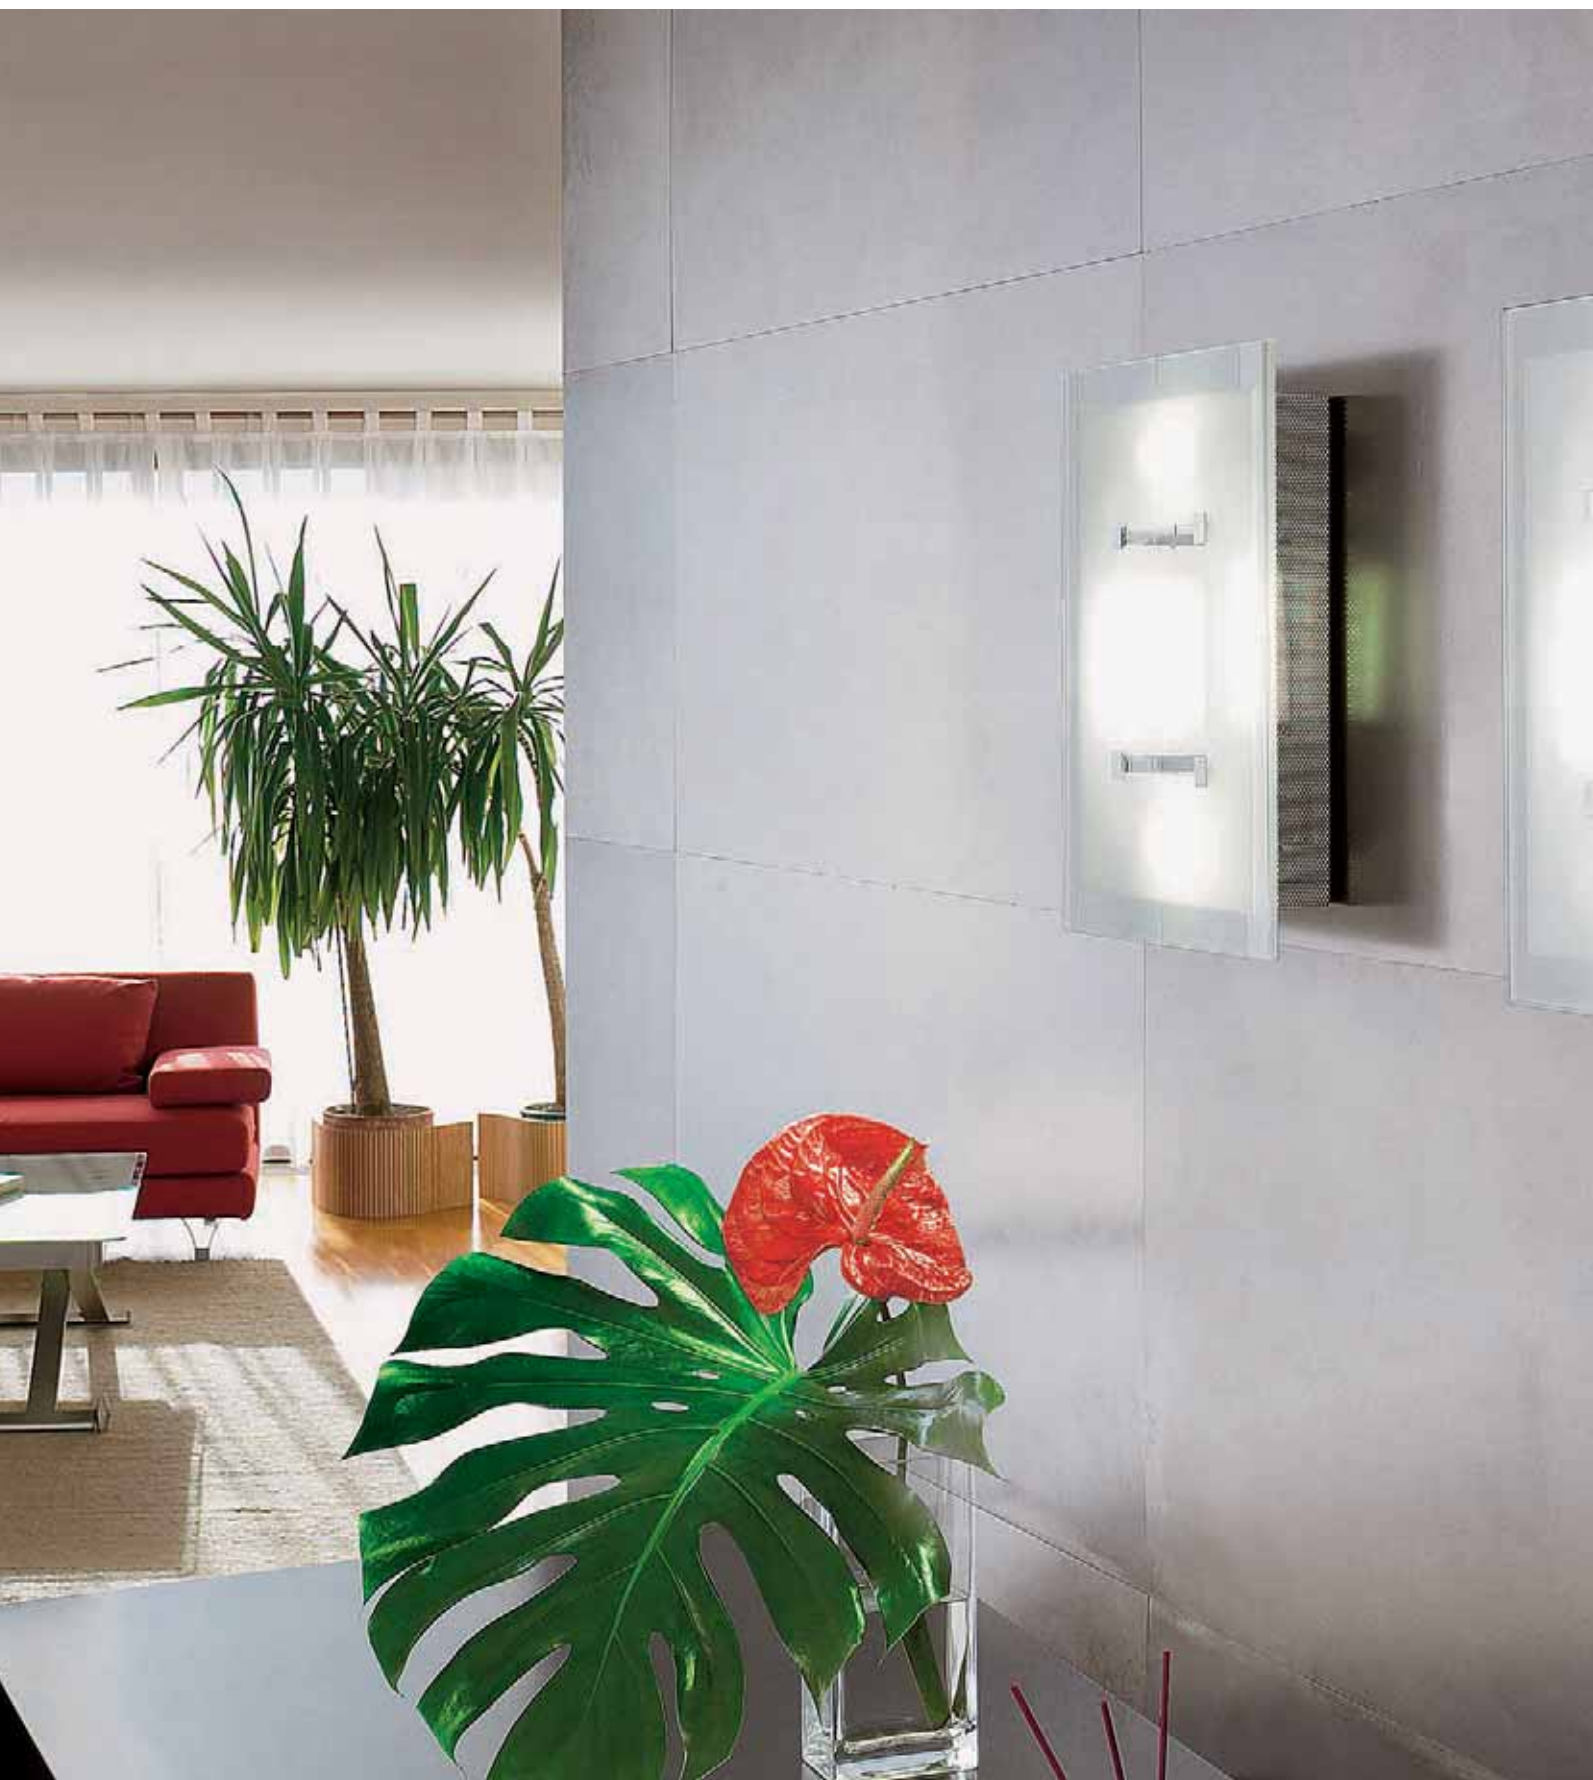

2 x 9,6W 120 led

Colori led - led colours

■ 1 Natural white	■ 6 Warm white
4000-4500°K	2800-3200°K
1580 lm	1540 lm

Driver incluso.
Driver included.

RIFLESSI

Design Athena

Collezione di plafoniere con vetro quadrato extra-chiaro. Il vetro è sabbiato da entrambe le parti e trasparente nel riquadro centrale. Il riquadro centrale viene messo in risalto dagli inserti in vetro e dal fondo in alluminio a specchio. Prodotto nella versione LED da 4,8 W o 9,6 W.

A collection of ceiling light fixtures with extra-clear square glass. The glass is sanded on both sides and is transparent in the central panel. The central panel is put into relief by the glass inserts and by the aluminium back which is like a mirror. It comes in the version 4,8 W or 9,6 W LED.