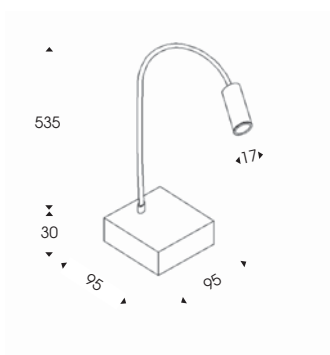

ALPHA

Design Athena

Collezione di faretti, applique e lampada da tavolo a led, realizzate in metallo con faretti orientabili o con flessibile. La nuova tecnologia led per illuminare e valorizzare sia ambienti lavorativi che abitativi.

Collection of metal spotlights, wall lamps and LED table lamps with adjustable spotlights or flexible arms. New LED technology for lighting and enhancing both workplaces and homes.

8430 1 cromo - *chrome*

8430 2 nichel satinato - *nickel*

220/240v 1x2W flex mm500 Ø 8

Colori led - *led colours*

■ 1 Natural white 4000-4500°K ■ 6 Warm white 3000-3200°K

CE IP 40

Driver incluso.

Interruttore integrato alla base

Driver included - Switch integrated into base

Composizione codice (rispettare la sequenza):

8430 - nickel - warmwhite = 8430.2.6