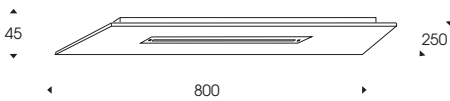

5880 7 grigio - *grey*

5880 9 nero - *black*

220/240v ECO R7s mm 117 Max 160W

360°

orientabile - *adjustable*

5841 1 cromo - chrome

220/240v T5 2x24W

5842 1 cromo - chrome