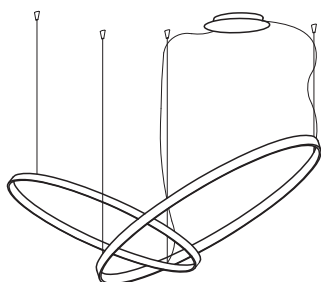

Sospensione a 2 cerchi, 40,8w totale, con scatola alimentazione dimmerabile push:

Suspensions composed by 2 circles lamps, 40,8w, with dimmable power supply:

775114 5 - sospensione tonda diametro 390 mm

775214 5 - sospensione tonda diametro 520 mm

1264D 5 - contenitore con alimentatore max 75w dimmerabile con push