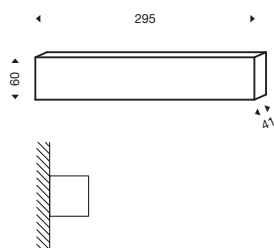

Colori led - led colours

■ 6 Warm white
3000°k 1000lm

CE IP 40    LED CRI >80 

PRISMA

Design Athena

Collezione di applique LED da parete e plafone disponibili nelle finitura bianco, nero e grigio.

Collection of wall and ceiling LED lamps with white, black and grey finishing.