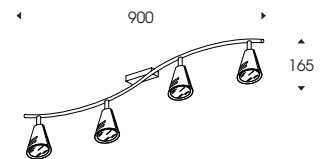

473584 1 cromo - *chrome*
473584 5 bianco - *white*

220/240v GZ10 4x50W max Halo
220/240v 4xGU10 LED