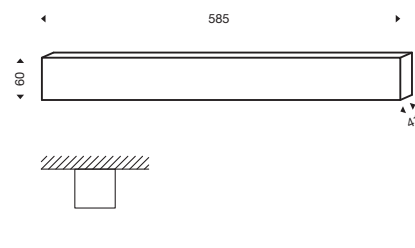

569151 bianco NW - white
569171 grigio NW - grey
569191 nero NW - black
LED 22W - Driver incluso - Driver included

Colori led - led colours

■ 1 Natural white
4000°k 2900lm

569156 bianco WW - white
569176 grigio WW - grey
569196 nero WW - black
LED 22W - Driver incluso - Driver included

Colori led - led colours

■ 6 Warm white
3000°k 2700lm

LED CRI >80 **A++**
CE IP 40
1330