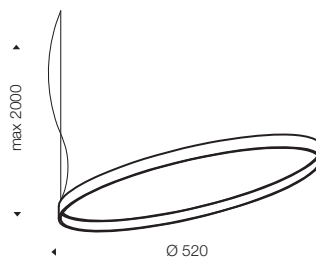

775214 5 bianco - white

Cerchio
Led = 23,4 w

Colori led - led colours

- 1 Natural white 4000-4500°K 1803 lm
- 6 Warm white 2800-3300°K 1750 lm
- 9 RGB

775219 5 bianco - white

Cerchio
Led = 30,70 w

Colori led - led colours

- 1 Natural white 4000-4500°K 2530 lm
- 6 Warm white 2800-3300°K 2460 lm