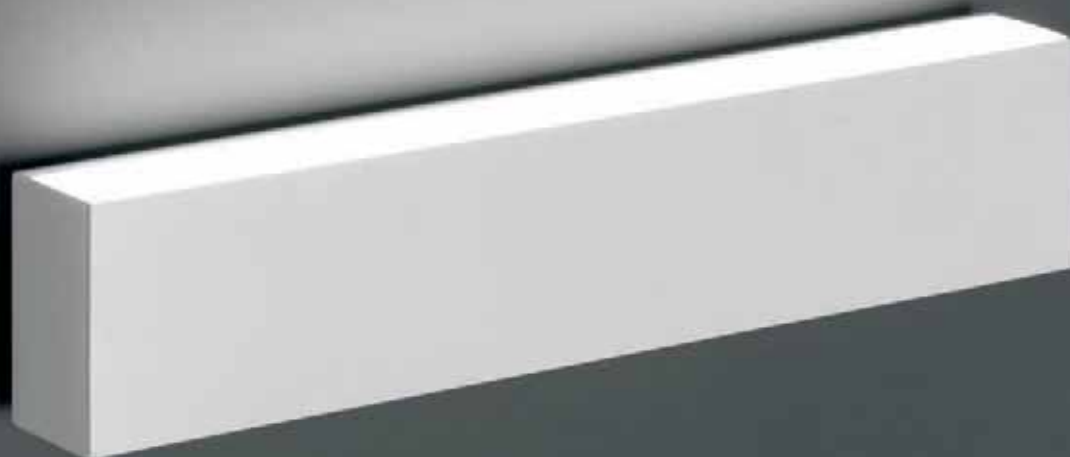

Colori led - led colours

■ 6 Warm white
3000°k 1000lm

CE IP 40    LED CRI >80 

PRISMA

Design Athena

Collezione di applique LED da parete e plafone disponibili nelle finitura bianco, nero e grigio.

Collection of wall and ceiling LED lamps with white, black and grey finishing.