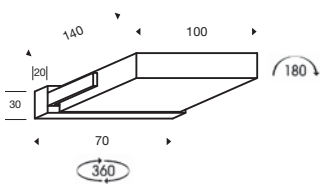

560151 bianco NW - white
220/240V 8,7W Dimmable

Colori led - led colours

- 1 Natural white
  4000°k 800lm

560156 bianco WW - white
220/240V 8,7W Dimmable

Colori led - led colours

- 6 Warm white
  3000°k 650lm

Colori policarbonato - Polycarbonate colours

- 1 Trasparente - Transparent
- 2 Blu - Blue
- 6 Giallo - Yellow
- 7 Arancio - Orange
- 8 Rosso - Red

LED CRI >80 **A**