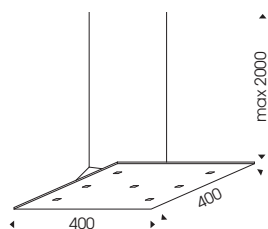

MONET

Design Athena

Art. 1299

Accessorio per dimmerazione e per l'ordine della sospensione completa di accessorio di dimmerazione (max 50W)

Richiedere: COD SOSP: + 1299 (es: 8954 + 1299)

To order suspension with dimmer ask: SUSP. CODE + 1299 (es: 8954 + 1299)

8954 5 bianco - white

8954 9 nero - black

LED DIMMERABILI

5 led x 4,2w

Colori led - led colours

■ 1 Natural white 4000°K 2300 lm
■ 6 Warm white 3000°K 2150 lm

2370

LED CRI >80 **A**

8974 5 bianco - white

8974 9 nero - black

con LUCE SUPERIORE

Predisposta per doppia accensione

5 led x 4,2w + 1 led 13w

Colori led - led colours

■ 1 Natural white 4000°K 2300 lm + 1000 lm
■ 6 Warm white 3000°K 2150 lm + 940 lm

2440

LED CRI >80 **A**