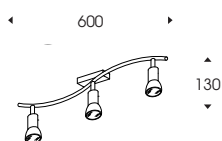

3501 1 cromo - *chrome*
3501 5 bianco - *white*

220/240v GZ10 50W max Halo
 220/240v GU10 LED

FARETTI-JARIS

Design Athena

474182 1 cromo - *chrome*
474182 5 bianco - *white*

220/240v GZ10 2x50W max Halo
220/240v 2XGU10 LED