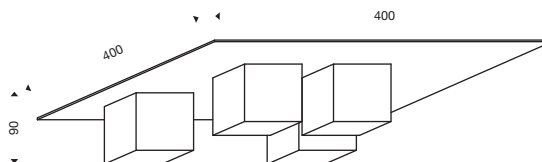

528151 bianco NW - *white*

528171 grigio NW - *grey*

528191 nero NW - *black*

220/240V 35W *Dimmable*

Colori led - *led colours*

■ 1 Natural white
4000°k 3200lm

528156 bianco WW - *white*

528176 grigio WW - *grey*

528196 nero WW - *black*

220/240V 35W *Dimmable*

Colori led - *led colours*

■ 6 Warm white
3000°k 2600lm