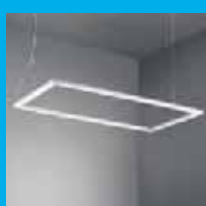

136
MONDRIAN

124
DEGAS