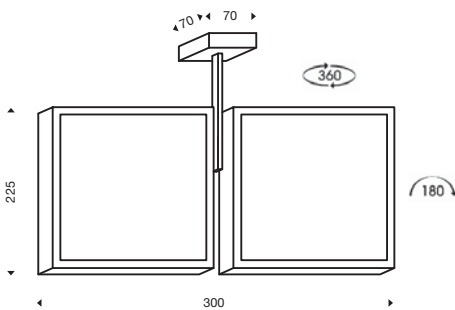

LED CRI >80 **A**

CE IP 40    520

In fase d'ordine specificare

colore policarbonato:

Es 570151 2 = bianco NW blu

Specify polyc. colour when ordering:

IP Es 570151 2 = white NW blue

572151 bianco NW - white