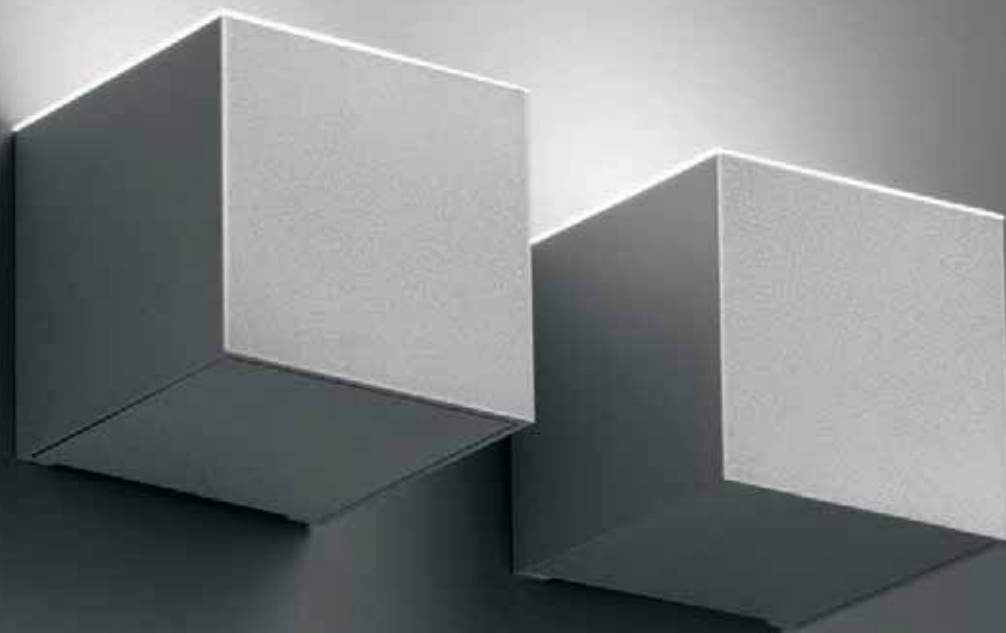

160
ONDA

DADAJÈ

Design Athena

Collezione di applique LED da parete e plafone disponibili nelle finitura bianco, nero e grigio.

Collection of wall and ceiling LED lamps with white, black and grey finishing.