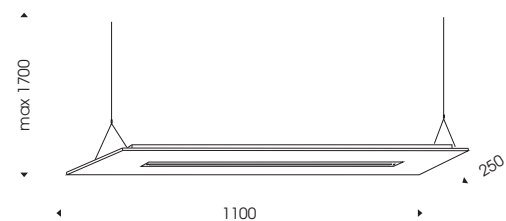

5852 1 cromo - chrome

220/240v T5 2x39W