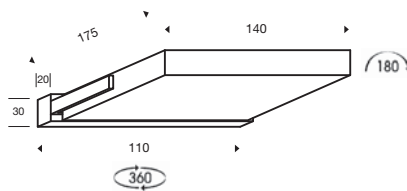

570151 bianco NW - white
220/240V 13W Dimmable

Colori led - led colours

- 1 Natural white
  4000°k 1210lm

570156 bianco WW - white
220/240V 13W Dimmable

Colori led - led colours

- 6 Warm white
  3000°k 1000lm

Colori policarbonato - Polycarbonate colours

- 1 Trasparente - Transparent
- 2 Blu - Blue
- 6 Giallo - Yellow
- 7 Arancio - Orange
- 8 Rosso - Red

LED CRI >80 **A**

In fase d'ordine specificare colore policarbonato:
Es 570151 2 = bianco NW blu

Specify polyc. colour when ordering:
IP Es 570151 2 = white NW blue