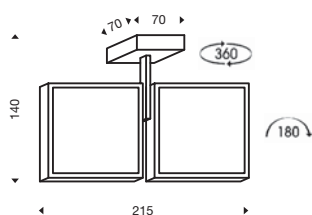

562151 bianco NW - white

220/240V 17,4W Dimmable

Colori led - led colours

■ 1 Natural white
4000°k 1600lm

562156 bianco WW - white

220/240V 17,4W Dimmable

Colori led - led colours

■ 6 Warm white
3000°k 1300lm

Colori policarbonato - Polycarbonate colours

□ 1 Trasparente - Transparent

■ 2 Blu - Blue

■ 7 Arancio - Orange

■ 6 Giallo - Yellow

■ 8 Rosso - Red

LED CRI >80 **A**

CE IP 40 520

In fase d'ordine specificare

colore policarbonato:

Es 570151 2 = bianco NW blu

Specify polyc. colour when ordering:

IP Es 570151 2 = white NW blue