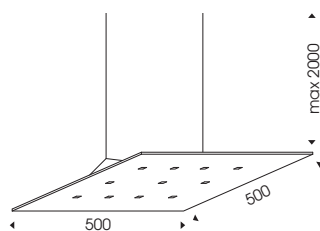

8955 5 bianco - white

8955 9 nero - black

LED DIMMERABILI

9 led x 4,2w

Colori led - led colours

■ 1 Natural white 4000°K 4200 lm
■ 6 Warm white 3000°K 3900 lm

3200

LED CRI >80 **A**

8975 5 bianco - white

8975 9 nero - black

con LUCE SUPERIORE

Predisposta per doppia accensione

9 led x 4,2w + 1 led 13w

Colori led - led colours

■ 1 Natural white 4000°K 4200 lm + 1000 lm
■ 6 Warm white 3000°K 3900 lm + 940 lm

3270

LED CRI >80 **A**