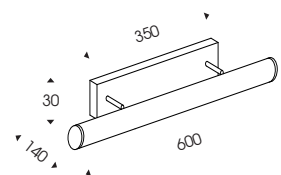

8707 1 cromo - chrome

8707 3 oro lucido - gold

220/240v LED 4x4,3W

Colori led - led colours

■ 1 Natural white 1440lm   ■ 6 Warm white 1320lm

CE IP 20 LED CRI >80