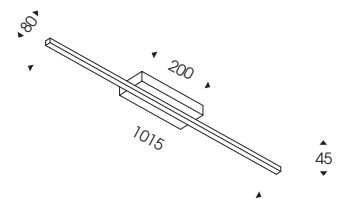

8731 5 bianco - *white*

8731 7 grigio - *grey*

8731 9 nero - *black*

19,2w strip 240led
lm NW 1580 WW 1540

Colori led - *led colours*

■ 1 Natural white 4000-4500°K   ■ 6 Warm white 2800-3200°K

CE IP 20 F GR 800

Driver incluso.
Driver included.