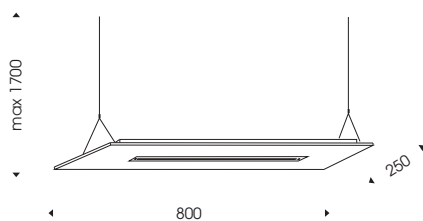

KITE

Design Athena

Collezione di plafoniere, sospensioni, appliques in vetro extra chiaro trasparente sabbiato internamente.
Particolari in policarbonato e finiture in acciaio lucido.

A collection of ceiling light fixtures, suspension and wall light fixtures with extra-clear transparent/internal satinized glass.

The details are poly-carbonate and the finishing of polished chrome steel.

5851 1 cromo - chrome

220/240v T5 2x24W