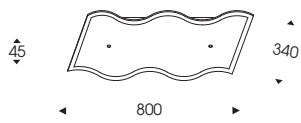

ONDA

Design Athena

6641 1 cromo - chrome