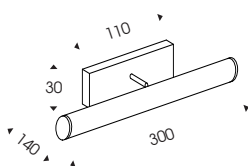

ARTE

Design Athena

8706 1 cromo - chrome

8706 3 oro lucido - gold

220/240v LED 2x4,3W

Colori led - led colours

■ 1 Natural white 720lm   ■ 6 Warm white 660lm

CE IP 20 LED CRI >80