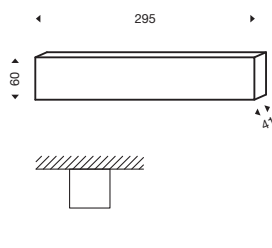

559151 bianco NW - white
559171 grigio NW - grey
559191 nero NW - black
LED 11W - Driver incluso - Driver included

Colori led - led colours

■ 1 Natural white
4000°k 1450lm

559156 bianco WW - white
559176 grigio WW - grey
559196 nero WW - black
LED 11W - Driver incluso - Driver included

Colori led - led colours

■ 6 Warm white
3000°k 1350lm

LED CRI >80 **A++**
CE IP 40
680