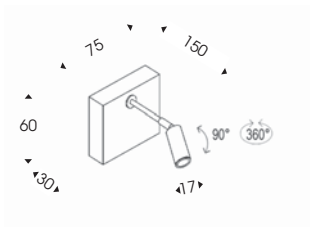

ALPHA

Design Athena

8201 1 cromo - *chrome*

8201 2 nichel satinato - *nickel*

220/240v 1x2W

Colori led - *led colours*

■ 1 Natural white 4000-4500°K	■ 6 Warm white 3000-3200°K

CE IP 40
235

Driver incluso.

Driver included

Composizione codice (rispettare la sequenza):

8201 - nickel - warmwhite = 8201.2.6