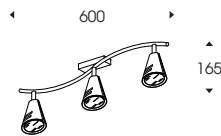

220/240v ECO G9 4x33W max

4705 1 cromo - *chrome*
4705 5 bianco - *white*

2320/240v ECO G9 33W max

FARETTI-MERCURY

Design Athena

473582 1 cromo - *chrome*
473582 5 bianco - *white*

220/240v GZ10 2x50W max Halo
 220/240v 2xGU10 LED