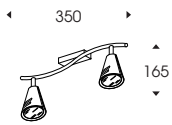

220/240v ECO G9 4x33W max

4705 1 cromo - *chrome*
4705 5 bianco - *white*

2320/240v ECO G9 33W max

FARETTI-MERCURY

Design Athena

473582 1 cromo - *chrome*
473582 5 bianco - *white*

220/240v GZ10 2x50W max Halo
 220/240v 2xGU10 LED