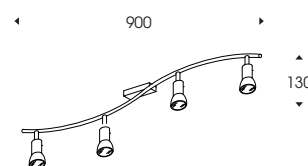

474184 1 cromo - *chrome*
474184 5 bianco - *white*

220/240v GZ10 4x50W max Halo
220/240v 4XGU10 LED