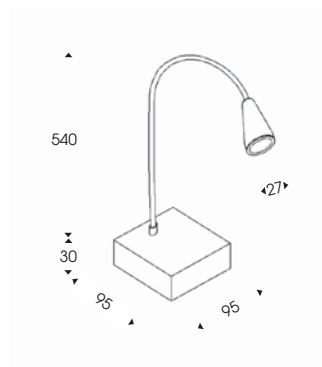

BETA

Design Athena

8530 1 cromo - chrome

8530 2 nichel satinato - nickel

220/240v 1x2W flex mm500 Ø 8

Colori led - led colours

■ 1 Natural white	■ 6 Warm white
4000-4500°K	3000-3200°K

CE IP 40

Driver incluso.

Interruttore integrato alla base

Driver included - Switch integrated into base

Composizione codice (rispettare la sequenza):

8530 - nickel - warmwhite = 8530.2.6