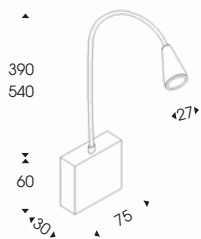

BETA

Design Athena

Collezione di farette, applique e lampada da tavolo a led, realizzate in metallo con farette orientabili o con flessibile.
La nuova tecnologia led per illuminare e valorizzare sia ambienti lavorativi che abitativi.

Collection of metal spotlights, wall lamps and LED table lamps with adjustable spotlights or flexible arms. New LED technology for lighting and enhancing both workplaces and homes.

8501 1 cromo - chrome

8501 2 nichel satinato - nickel

220/240v 1x2W flex mm350 Ø 8

8511 1 cromo - chrome

8511 2 nichel satinato - nickel

220/240v 1x2W flex mm500 Ø 8

Colori led - led colours

■ 1 Natural white 4000-4500°K ■ 6 Warm white 3000-3200°K

Driver incluso.

Interruttore integrato alla base

Driver included - Switch integrated into base

Composizione codice (rispettare la sequenza):

8501 - nickel - warmwhite = 8501.2.6