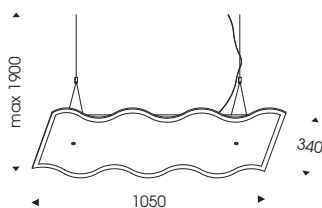

6652 1 cromo - chrome

220/240v T5 2x39W