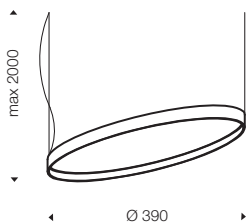

775114 5 bianco - white

Cerchio
Led = 17,4 w

Colori led - led colours

- 1 Natural white 4000-4500°K 1340 lm
- 6 Warm white 2800-3300°K 1305 lm
- 9 RGB

775119 5 bianco - white

Cerchio
Led = 23,10 w

Colori led - led colours

- 1 Natural white 4000-4500°K 1900 lm
- 6 Warm white 2800-3300°K 1850 lm