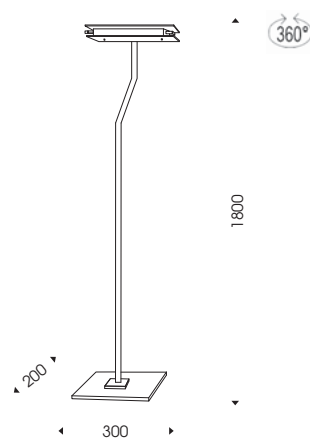

5851 1 cromo - chrome

220/240v T5 2x24W

5852 1 cromo - chrome

220/240v T5 2x39W

KITE

Design Athena

5880 1 cromo - *chrome*

5880 5 bianco - *white*