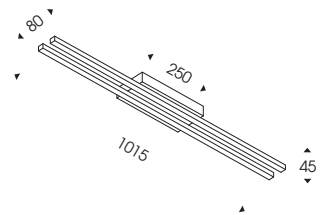

CE IP 20   
7580

Driver incluso.
Driver included.

MONDRIAN

Design Athena

A richiesta realizzazioni con misure personalizzate
Customed sizes on demand

8732 5 bianco - *white*

8732 7 grigio - *grey*

8732 9 nero - *black*