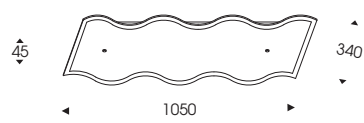

6642 1 cromo - chrome

220/240v T5 2x39W

ALPHA

Design Athena

Collezione di faretti, applique e lampada da tavolo a led, realizzate in metallo con faretti orientabili o con flessibile. La nuova tecnologia led per illuminare e valorizzare sia ambienti lavorativi che abitativi.