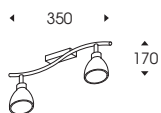

■ 1 Natural white 1440lm ■ 6 Warm white 1320lm

CE IP 20 LED CRI >80

FARETTI-POKER

Design Athena

Collezione di faretti e barre orientabili disponibili sia nella versione ad incandescenza che con la nuova tecnologia led.
Collection of spot and bars with adjustable spot available for incandescent light or new led tecnology.