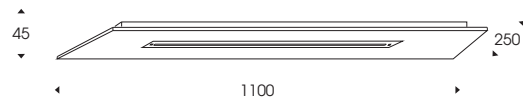

5880 7 grigio - *grey*

5880 9 nero - *black*

220/240v ECO R7s mm 117 Max 160W

360°

orientabile - *adjustable*

5841 1 cromo - chrome

220/240v T5 2x24W

5842 1 cromo - chrome