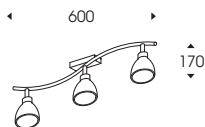

220/240v ECO G9 2x33W max

470583 1 cromo - *chrome*
470583 5 bianco - *white*