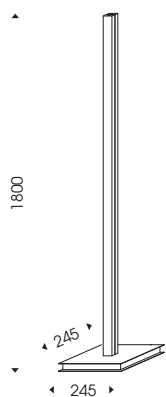

DEGAS

Design Athena

Doppia accensione.
Regolazione di intensità luminosa di entrambi i lati indipendenti.
*Double switch.
Adjustment of light intensity of both sides independent.*

908219 5 bianco - white

908219 7 grigio - grey

908219 9 nero - black

Led = 57,6w per lato
DIMMERABILE

Colori led - led colours

■ 1 Natural white 4000-4500°K 9480 lm	■ 6 Warm white 2800-3300°K 9240 lm

CE IP 20
7580

DIMMERABILE + RGB

908319 5 bianco - white

908319 7 grigio - grey

908319 9 nero - black

Led = 57,6w + RGB
DIMMERABILE + RGB

Colori led - led colours

■ 0 Natural white+RGB 4000-4500°K (NW) 4740 lm NW+RGB	■ 3 Warm white+RGB 2800-3300°K (WW) 4620 lm WW+RGB

CE IP 20
7580

Driver incluso.
Driver included.