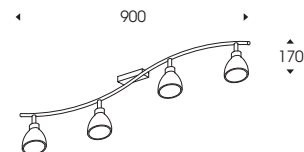

470584 1 cromo - *chrome*
470584 5 bianco - *white*

220/240v ECO G9 4x33W max